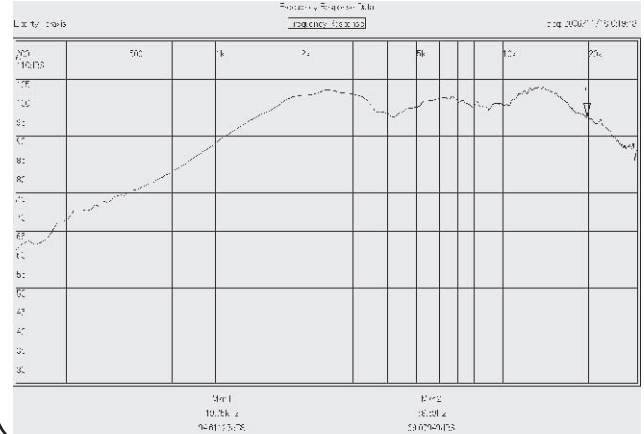

Frequency Response