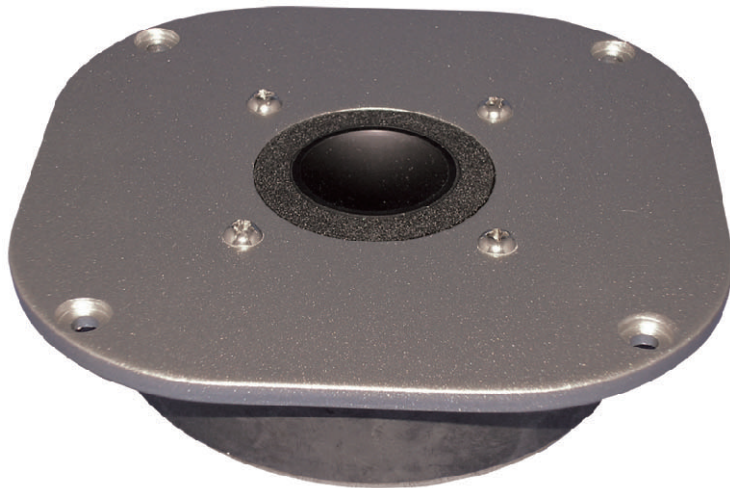

# RIT CUSTOM RIT-FI26T

RIT CUSTOM オリジナル26mm逆ドームチタンツイーター

26mm逆ドームチタンツイーター

販売価格 7,500 円 (税込)

- タイプ:逆ドームチタン
- 再生周波数: 2000Hz~ 20KHz
- 推奨カットオフ周波数:2500Hz
- Fs:1500Hz
- インピーダンス:8Ω
- 音圧レベル:93dB
- 許可入力(通常):30W
- 許可入力(瞬間):60W
- 重量:1.13kg

## SIZE