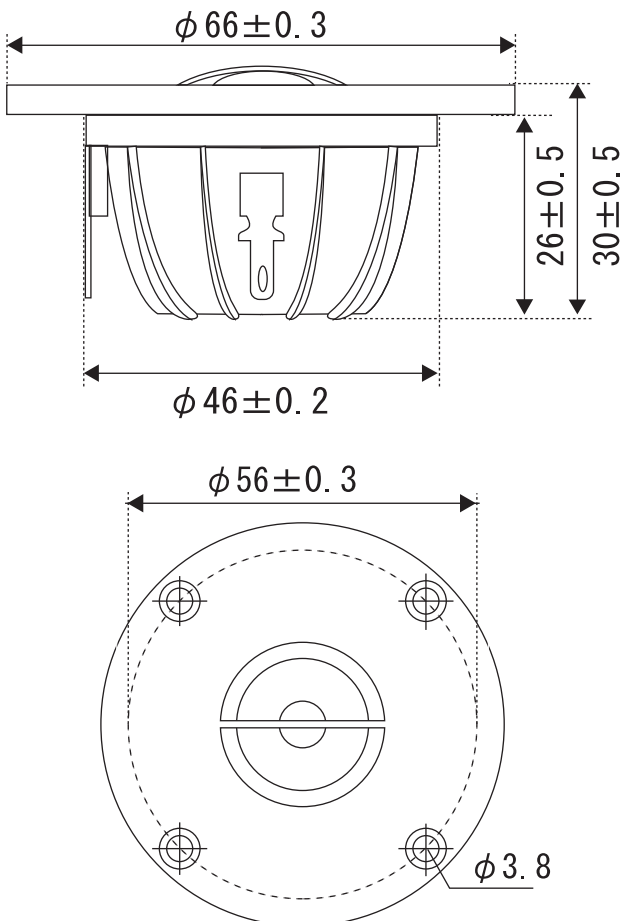

# RIT CUSTOM RIT-MAG25

RIT CUSTOM 25mmイコライザ付マグネシウムドームツイーター

**500個限定生産**

**販売価格 8,500 円 (税込)**

- タイプ:マグネシウムドーム
- 再生周波数:2kHz~ 25kHz
- 推奨カットオフ周波数: 2.5kHz~
- Fs:650Hz
- インピーダンス:4Ω
- 音圧レベル:93dB
- 許可入力(通常):15W
- 許可入力(瞬間):80W
- 重量:70g

## SIZE