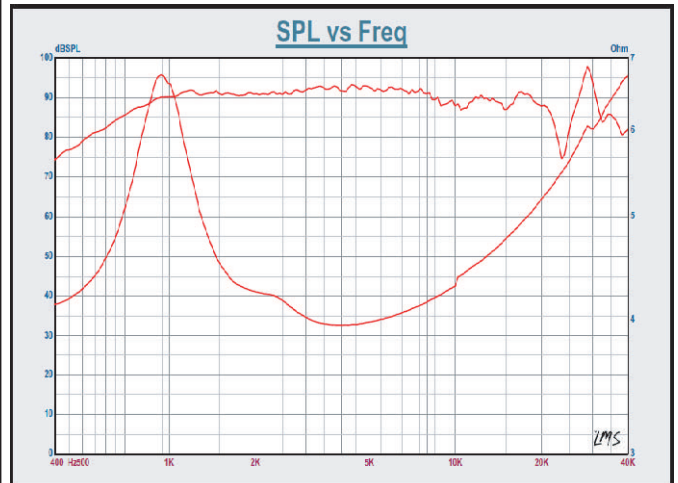

Impedance Data Frequency Response

六本木工学研究所

TEL 03-3402-5567

FAX 03-3402-5563

E-Mail rit@ritlab.jp

HP <http://www.ritlab.jp/>

取扱ブランド

VISATON, ETON, USHER, Hiquphon, RME, TangBand, ASC, Liberty Instrument inc, Lynx, DAAS, DLSA Pro, LPG, SOLEN, BENNIC, M-Audio, ESI, Card Deluxe, JANTZEN etc