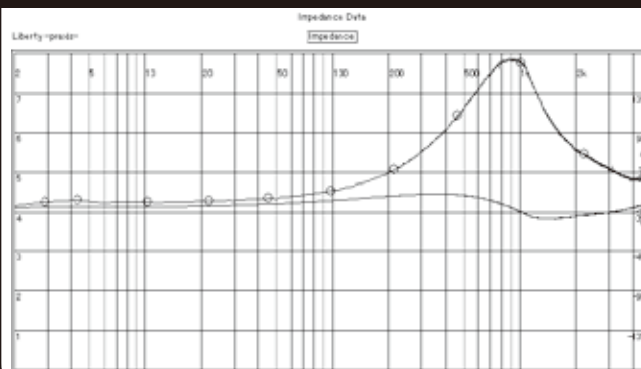

Impedance curve