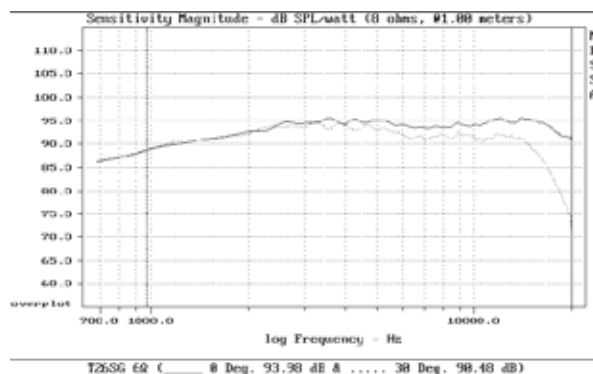

# RIT CUSTOM RIT-SD26-06

RIT CUSTOM オリジナル 26mm ソフトドームツイーター！

26mmソフトドームツイーター  
販売価格 3,980 円

- タイプ：ソフトドーム型
- 再生周波数：1kHz～20kHz
- 推奨カットオフ周波数：2000Hz～
- インピーダンス：6Ω
- 音圧レベル：94dB
- 許可入力(通常)：90W
- 許可入力(瞬間)：150W
- 重量：0.56kg

## Frequency Response

## SIZE