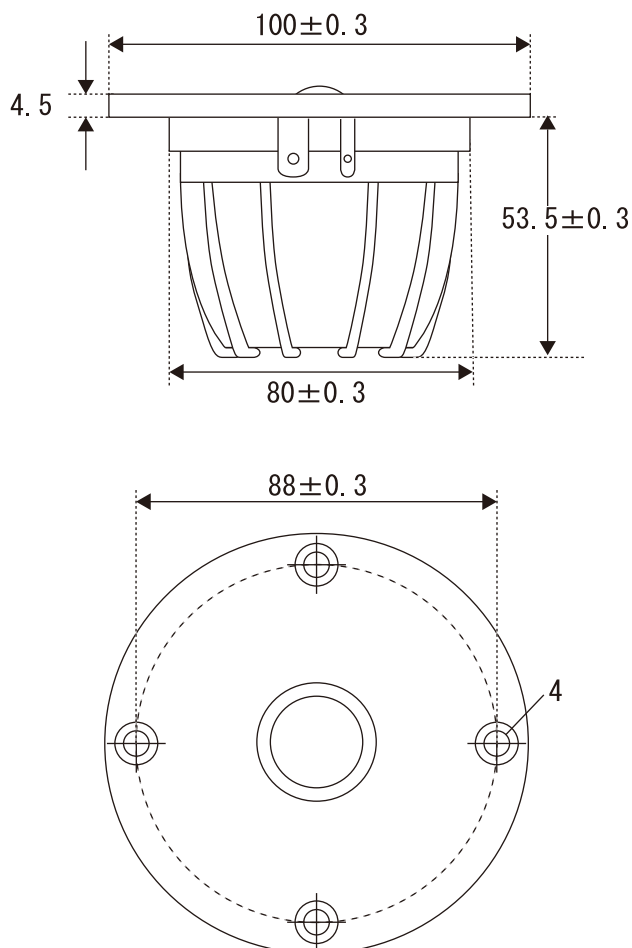

# RIT CUSTOM RIT-SD26-06

RIT CUSTOM オリジナル 26mm ソフトドームツイーター！

26mmソフトドームツイーター  
販売価格 3,980 円

- タイプ：ソフトドーム型
- 再生周波数：1kHz～20kHz
- 推奨カットオフ周波数：2000Hz～
- インピーダンス：6Ω
- 音圧レベル：94dB
- 許可入力(通常)：90W
- 許可入力(瞬間)：150W
- 重量：0.56kg

## SIZE