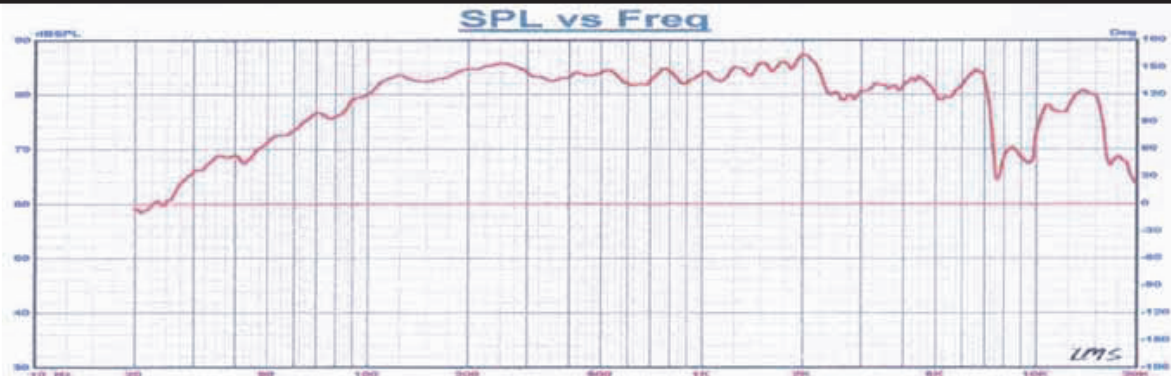

Frequency Response