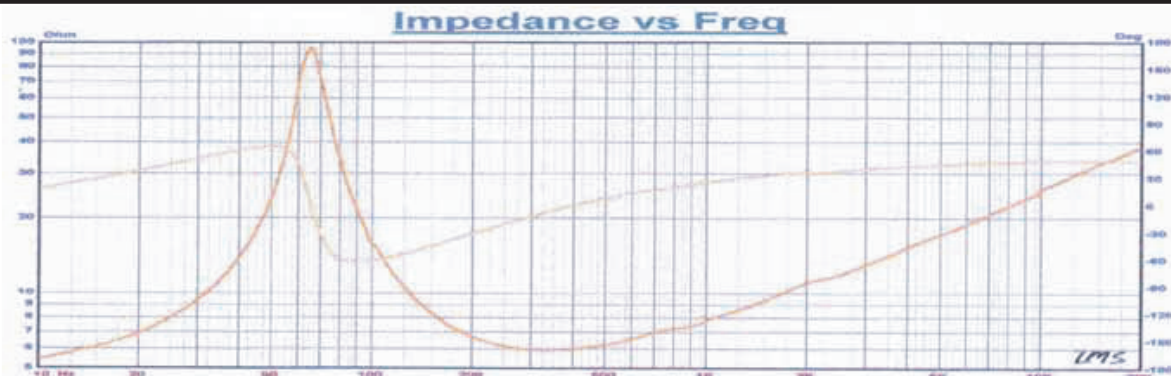

Impedance Response & Parameters

SIZE