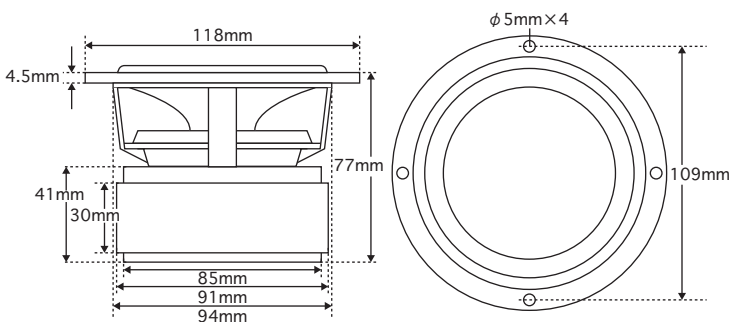

製品に関するお問い合わせは

六本木工学研究所

〒106-0032 東京都港区六本木4-4-11 第一六本木ビレッジビル2F
TEL 03-3402-5567 FAX 03-3402-5563 E-Mail: rit@ritlab.jp

取扱ブランド：

VISATON, ETON, USHER, Hiquiphon, RME, TangBand, ASC, Liberty Instrument inc, Lynx, DAAS, DLSA Pro, LPG, SOLEN, BENNIC, M-Audio, ESI, Card Deluxe, etc