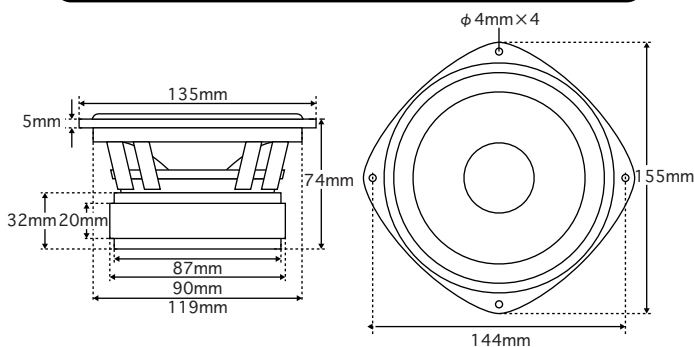

SIZE

製品に関するお問い合わせは

〒106-0032 東京都港区六本木4-4-11 第一六本木ビレッジビル2F
TEL 03-3402-5567 FAX 03-3402-5563 E-Mail : rit@ritlab.jp

取扱ブランド：

VISATON, ETON, USHER, Hiquiphon, RME, TangBand, ASC, Liberty Instrument inc, Lynx, DAAS, DLSA Pro, LPG, SOLEN, BENNIC, M-Audio, ESI, Card Deluxe, etc