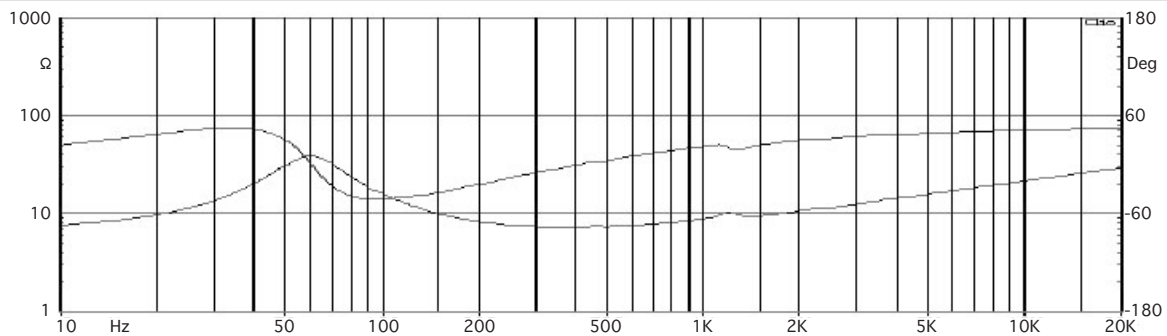

Rit Select RE-HEX 05 DC

ケブラーコーンを採用したRITオリジナルウーファー！

14cmケブラーコーンウーファー
販売価格 3,650円(税込)

- タイプ：ケブラーコーン
- 再生周波数：～5000Hz
- インピーダンス：8Ω
- 能率(1m/1W)：91dB
- 許可入力：100W
- 重量：1.44kg

※主なT/Sパラメータ

Re	5.9 Ohm	Fs	59.63 Hz	Vas	13.2 L
Qts	0.33	Qes	0.4	Qms	2.05

Frequency Response

Impedance Responce & Parameters

SIZE

製品に関するお問い合わせは

〒106-0032 東京都港区六本木4-4-11 第一六本木ビレッジビル2F
TEL 03-3402-5567 FAX 03-3402-5563 E-Mail : rit@ritlab.jp

取扱ブランド：

VISATON, ETON, USHER, Hiquiphon, RME, TangBand, ASC, Liberty Instrument inc, Lynx, DAAS, DLSA Pro, LPG, SOLEN, BENNIC, M-Audio, ESI, Card Deluxe, etc