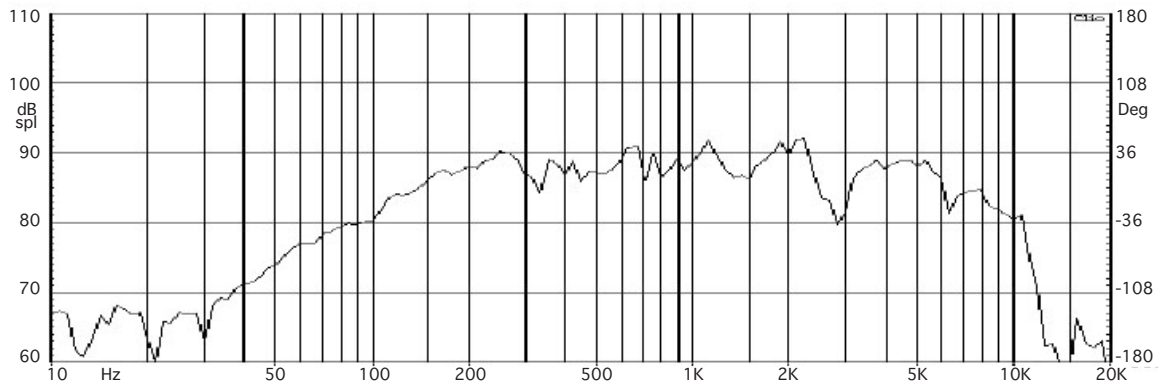

Frequency Response

Impedance Responce & Parameters